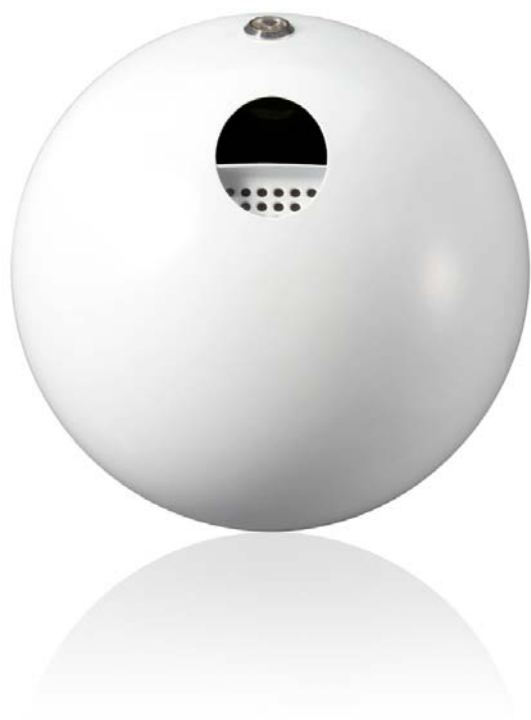

## Cibins 180

Stahl pulverbeschichtet, mit einem pulverbeschichteten Innenbehälter zur einfachen Entleerung von Zigarettenabfällen, komplett mit Dübeln und Schrauben zur Wandbefestigung, mit einem Sicherheitsschloss gegen unbefugtes Öffnen. IDEAL FÜR: Raucher-Treffpunkte, Eingangsbereiche, Bürogebäude, Hotels, Einkaufszentren und öffentliche Einrichtungen.

Ø200

Fassungsvermögen: 1,5l

■ Weiß

cibins®